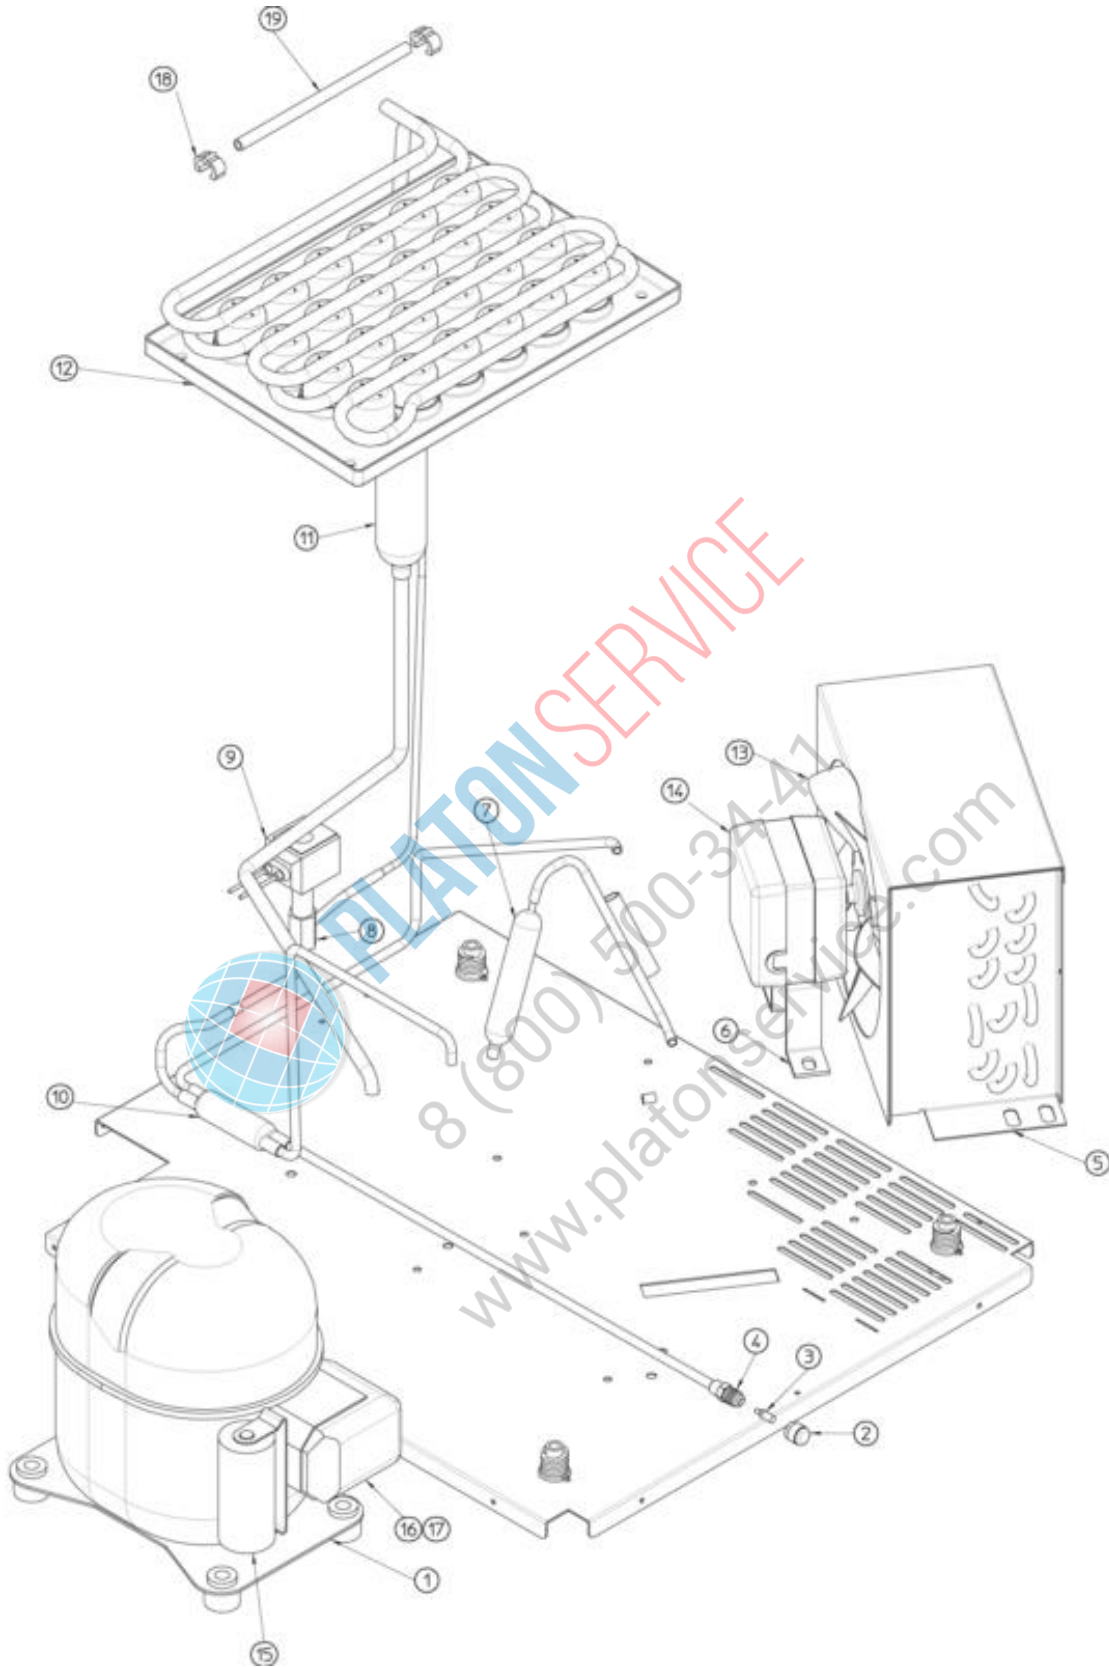

PLATON SERVICE

8 (800) 500-34-41

www.platonservice.com

Pos	Codice	Descrizione
0002	SC651469 00	PIEDINO (1 PEZZO)
0004	SC722570 00	PANNELLO LAT. SX
0005	SC661070 00	TAPPO IN PLASTICA
0006	SC702705 00	WATER HOOK UP PANEL
0007	SC702669 00	PANNELLO POSTERIORE
0008	SC742033 05	COPERCHIO IN PLASTICA
0009	SC781536 00R	ASS. PANNELLO SUPERIORE
0010	SC660388 01	SUPPORTO TENDINA DX
0011	SC660750 04	INVOLUCRO EVAPORATORE
0012	SC660388 00	SUPPORTO TENDINA SX
0013	SC732017 00	TUBO PORTABULBO
0014	SC460047 00	MOLLETTA
0015	SC660741 00	TAPPO IN PLASTICA
0016	SC784457 14R	ASSIEME TENDINA
0017	SC660816 00	AMMORTIZZATORE
0018	SC660286 00	BRONZINA
0019	SC782102 41R	SPORTELLO
0020	SC722569 00	PANNELLO FRONTALE
0021	SC661092 00	PLASTIC HOUSING
0022	SC661092 02	PROTEZIONE IN PLASTICA
0023	SC722571 00	PANNELLO LAT. DX

PLATONSERVICE
 8 (800) 500-34-41
 www.platonservice.com

Pos	Codice	Descrizione
0001	SC670106 04	COMPRESSORE
0001	SC670106 14	COMPRESSORE - 230/60/1
0002	SC650106 00	CAPPUCCIO VALVOLA
0003	SC670012 00	PISTONCINO VALVOLA
0004	SC650109 00	CORPO VALVOLA
0005	SC620545 00	CONDENSATORE AD ARIA
0006	SC620419 61	STAFFA VENTILATORE
0007	SC630003 05	FILTRO DEUMIDIFICATORE
0008	SC620306 27	CORPO VALVOLA GAS CALDO
0009	SC620306 48	BOBINA VALVOLA GAS CALDO - 230/50-60
0010	SC630137 01	FILTRO MECCANICO
0012	SC784477 11	ASSIEME EVAPORATORE
0013	SC620419 39	VENTOLA
0014	SC620419 02	MOTORE VENTILATORE - 230/50-60
0015	SC620167 00	CAPACITA' D'AVVIAMENTO 88-108MFD/330V
0015	SC620167 07	CAPACITA' AVV. - 125MFD - 330V
0016	SC620057 78	RELE'
0016	SC620057 82	RELE D'AVVIAMENTO - 230/60
0017	SC620478 16	PROTETTORE
0017	SC620478 26	PROTETTORE - 230/60/1
0018	SC660386 00	CLIP IN PLASTICA
0019	SC741114 01R	TUBO PORTABULBO - ABS