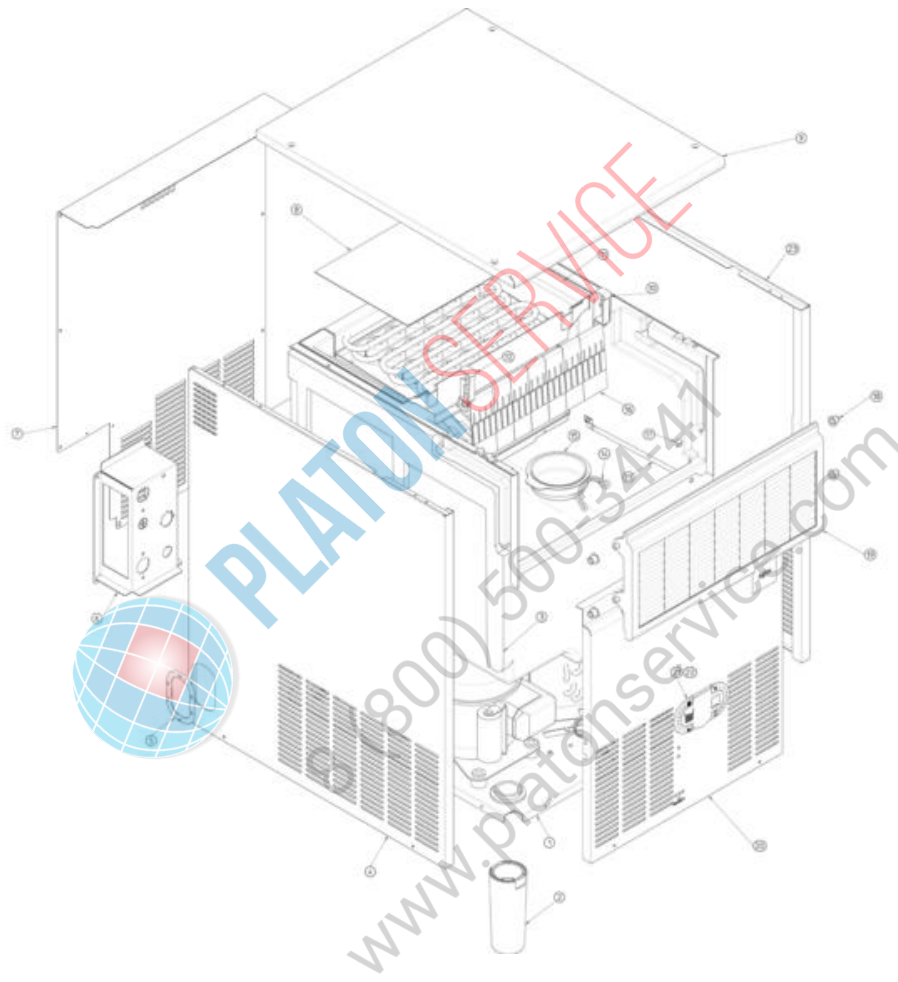

- 1 ASSIEME MOBILE
- 2 SISTEMA REFRIGERANTE RAFFR. AD ARIA – FINO A N.S. 3517
- 3 SISTEMA REFRIGERANTE RAFFR. AD ARIA – DA N.S. 3518
- 4 SISTEMA REFRIGERANTE RAFFR. AD ACQUA – FINO A N.S. 3517
- 5 SISTEMA REFRIGERANTE RAFFR. AD ACQUA – DA N.S. 3518
- 6 CIRCUITO IDRAULICO
- 7 CIRCUITO IDRAULICO – CUBETTI GRANDI
- 8 SCATOLA ELETTRICA

PLATON SERVICE

8 (800) 500-34-41

www.platonservice.com

Pos	Codice	Descrizione
0002	SC651469 00	PIEDINO (1 PEZZO)
0004	SC722570 00	PANNELLO LAT. SX
0005	SC661070 00	TAPPO IN PLASTICA
0006	SC702705 00	WATER HOOK UP PANEL
0007	SC702669 00	PANNELLO POSTERIORE
0008	SC742033 05	COPERCHIO IN PLASTICA
0009	SC781536 00R	ASS. PANNELLO SUPERIORE
0010	SC660388 01	SUPPORTO TENDINA DX
0011	SC660750 04	INVOLUCRO EVAPORATORE
0012	SC660388 00	SUPPORTO TENDINA SX
0013	SC732017 00	TUBO PORTABULBO
0014	SC460047 00	MOLLETTA
0015	SC660741 00	TAPPO IN PLASTICA
0016	SC784457 14R	ASSIEME TENDINA
0017	SC660816 00	AMMORTIZZATORE
0018	SC660286 00	BRONZINA
0019	SC782102 41R	SPORTELLO
0020	SC722569 00	PANNELLO FRONTALE
0021	SC661092 00	PLASTIC HOUSING
0022	SC661092 02	PROTEZIONE IN PLASTICA
0023	SC722571 00	PANNELLO LAT. DX